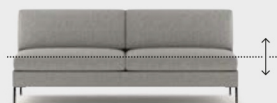

Rug even hoog als arm
Katoen + stofprijs x 1,15

RARB

Rug/arm even hoog en
breed Katoen + stofpr. x 1,2

AKL / AKR

Armluning links en/of
rechts korter 1.50

KD

Hocker R1, R2 of R3
kruislings doorgestikt

ST

Stiksel in arm, rug en zit

AB

Afwijkende breedte maximaal 5 of 10cm breder
Huidige maat + 15%
(katoenprijs + stof/leerprijs x 1,15)

AZH

Afwijkende zithoogte -4; -2; +1; +2 of +3 cm
Katoen + stofprijs x 1,15