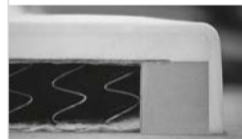

SANDWICH
PANTERA

Stoffering nonchalant
Zitkussen keerbaar
(bij bandstoffering)

PANTERA

Stoffering vlak
Zitkussen keerbaar
(bij bandstoffering)

INTERIEURVERING
+15% over element, excl. armen

Stoffering strak
Zitkussen niet keerbaar